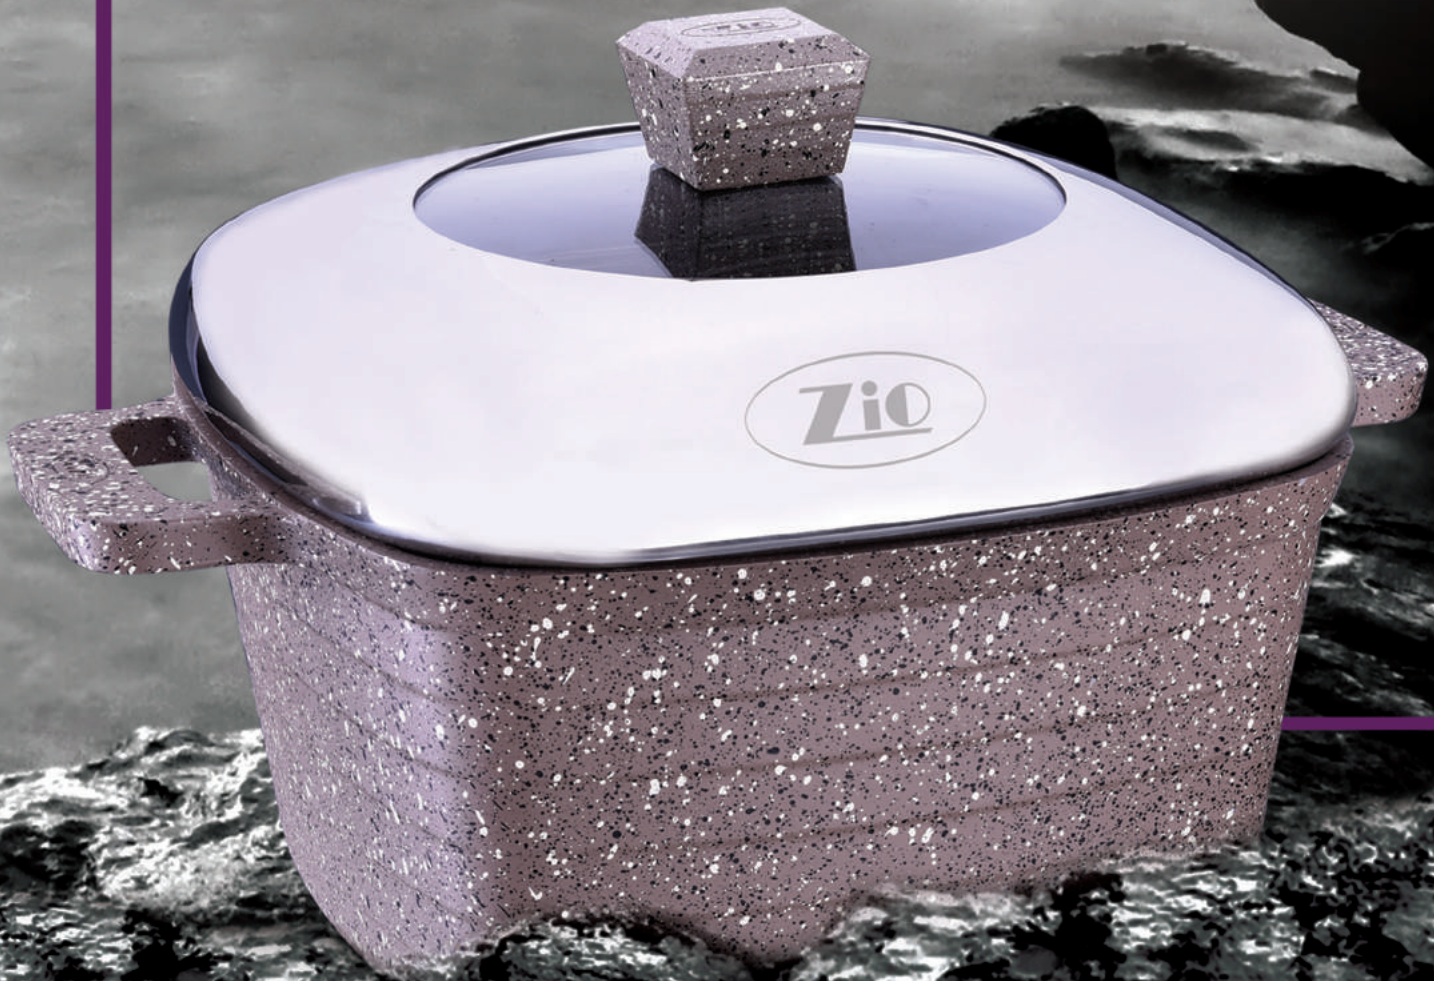

SQUARE SERIES

CONTENTS

- 01 ► 11 PCS Casserole Set
- 02 ► Low Casserole
- 03 ► Frypan With Lid
- 04 ► Oven Tray

Brown

Choco

Cream

CHOCO - CREAM - BROWN
11 Pcs Casserole Set

Z-5322	18 - 20 - 22cm
Z-5324	20 - 22 - 24cm
Z-5326	22 - 24 - 26cm
Z-5328	24 - 26 - 28cm
Z-5330	24 - 26 - 30cm
Z-5332	26 - 28 - 32cm